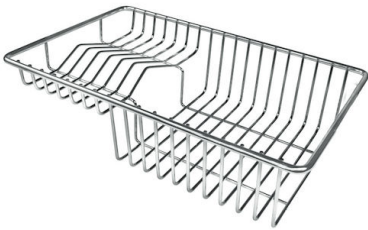

Milano Level 3

Compatible accessories/Accessori compatibili:

8100 600

GALERIE

GELIEFERT

**Automatischer Abfluss Space
Milano**
8407 115

OPTIONALES ZUBEHÖR

Gitter Black
8100 600

Schneidebrett aus Nussbaumholz
8642 000

Schneidebrett Twin aus HPDE
8644 101

Tellerkorb aus Edelstahl
8100 303
* nur in Kombination mit dem Zubehör
8644 101

Perforierte Edelstahlwanne
8151 000
* nur in Kombination mit dem Zubehör
8644 101